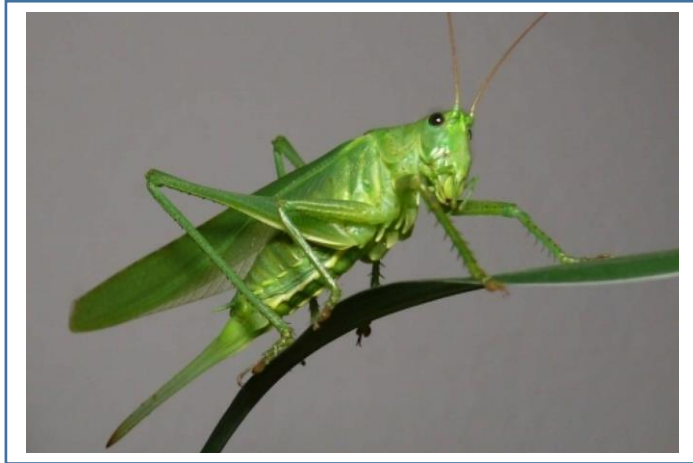

### Περιγραφή ζώου

Το παιδί καλείται να περιγράψει το ζώο που βλέπει στην εικόνα.

Κάτω από κάθε εικόνα υπάρχουν τα στοιχεία που θα πρέπει το παιδί να δώσει για το ζώο που περιγράφει.

Στη συνέχεια ενώνει τα στοιχεία αυτά σε προτάσεις και φτιάχνει μια ολοκληρωμένη περιγραφή του ζώου.

Παράδειγμα:

**Όνομα:** Σκύλος

**Κατηγορία:** Κατοικίδιο ζώο

**Που ζει:** Ζει κοντά στον άνθρωπο ( στην αυλή στο χωράφι ή και μέσα στο σπίτι)

**Πως μοιάζει:** Το χρώμα του είναι καφέ με άσπρο. Έχει τέσσερα πόδια , δύο μεγάλα αυτια και μια μικρή ουρά. Στο λαιμό του φοράει κολλάρο.

**Συναισθήματα:** Αγαπώ τα σκυλιά γιατί είναι χαριτωμένα και μου αρέσει να παίζω μαζί τους.

**Ολοκληρωμένη περιγραφή:** Ο σκύλος είναι ένα κατοικίδιο ζώο που ζει κοντά στον άνθρωπο (στην αυλή, στο χωράφι ή μέσα στο σπίτι). Αυτό το σκυλάκι έχει καφέ και άσπρο χρώμα, τέσσερα πόδια, μεγάλα αυτιά και μικρή ουρά. Αγαπώ τα σκυλιά γιατί είναι χαριτωμένα και μου αρέσει να παίζω μαζί τους. Είναι πιστοί φίλοι και σπουδαίοι φύλακες.

Όνομα: .....

Κατηγορία: .....

Που ζει: .....

Πως μοιάζει: .....

Συναισθήματα: .....

Ολοκληρωμένη περιγραφή:

.....  
.....  
.....

Όνομα Όνομα: .....