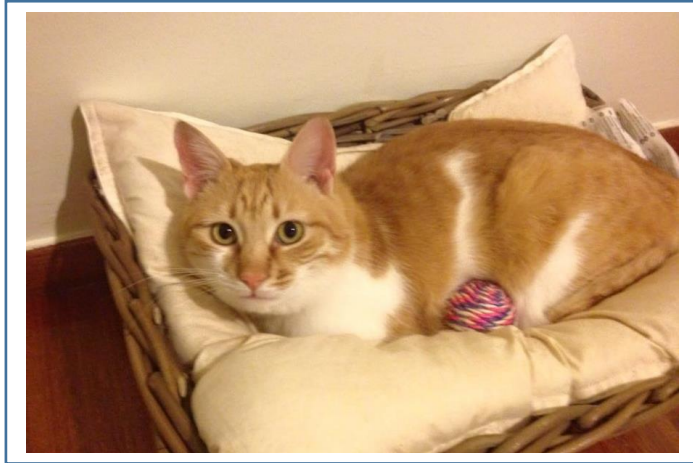

### Περιγραφή ζώου

Το παιδί καλείται να περιγράψει το ζώο που βλέπει στην εικόνα.

Κάτω από κάθε εικόνα υπάρχουν τα στοιχεία που θα πρέπει το παιδί να δώσει για το ζώο που περιγράφει.

Στη συνέχεια ενώνει τα στοιχεία αυτά σε προτάσεις και φτιάχνει μια ολοκληρωμένη περιγραφή του ζώου.

Παράδειγμα:

**Όνομα:** Σκύλος

**Κατηγορία:** Κατοικίδιο ζώο

**Που ζει:** Ζει κοντά στον άνθρωπο ( στην αυλή στο χωράφι ή και μέσα στο σπίτι)

**Πως μοιάζει:** Το χρώμα του είναι καφέ με άσπρο. Έχει τέσσερα πόδια , δύο μεγάλα αυτια και μια μικρή ουρά. Στο λαιμό του φοράει κολλάρο.

**Συναισθήματα:** Αγαπώ τα σκυλιά γιατί είναι χαριτωμένα και μου αρέσει να παίζω μαζί τους.

**Ολοκληρωμένη περιγραφή:** Ο σκύλος είναι ένα κατοικίδιο ζώο που ζει κοντά στον άνθρωπο (στην αυλή, στο χωράφι ή μέσα στο σπίτι). Αυτό το σκυλάκι έχει καφέ και άσπρο χρώμα, τέσσερα πόδια, μεγάλα αυτιά και μικρή ουρά. Αγαπώ τα σκυλιά γιατί είναι χαριτωμένα και μου αρέσει να παίζω μαζί τους. Είναι πιστοί φίλοι και σπουδαίοι φύλακες.